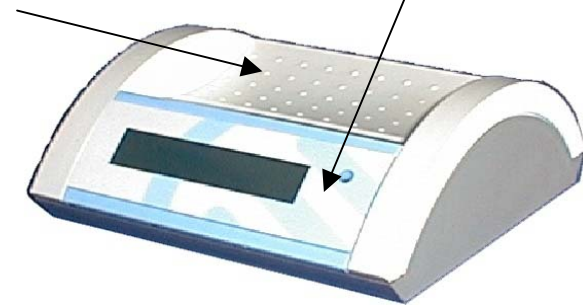

EVIS-LEGIC Tischleser

EVIS-LEGIC Tischleser

Kompakte Tischleseeinheit
– kundenspez. Folie

Mechanische Haltung der Datenträger

- Auflageschale
- Distanzauslesung

Mechanische Abmessungen:

Länge 125mm, Breite 115mm, Höhe 45mm

EVIS-LEGIC Tischleser

EVIS-LEGIC Tischleser

- Datenträger
 - LEGIC® segmentierte Kodierung
 - EVIS
 - Common
 - GantnerCash
 - SelectaMain
 - ValiLEGIC cash
 - PBV spezial
 - LEGIC cash
 - LEGIC® advant

EVIS-LEGIC Tischleser

- Datenträger
 - LEGIC® unsegmentierte Kodierung
 - EVIS
 - Selecta
 - Kaba Group Header
 - Adasoft

EVIS-LEGIC Tischleser

- Abrechnungsschnittstellen
 - RS232 (UserTool)
 - TCP/IP
 - Datenträger
- Summer
- Parametrisierung
 - RS232 (WinService)
 - Datenträger

EVIS-LEGIC Tischleser

- Optionen
 - LEGIC® MSM100
 - LEGIC® SM100
 - LEGIC® SM05
 - LEGIC® advant

EVIS-LEGIC Tischleser

- **Lieferumfang RS232 Version**
 - Steckernetzteil 230 VAC, 110mA
 - RS232 Kabel 1,5m
 - Baugruppenbeschreibung
- **Lieferumfang USB Version**
 - Steckernetzteil 230 VAC, 110mA
 - USB Kabel 1,5m
 - Treiberdiskette
 - Baugruppenbeschreibung