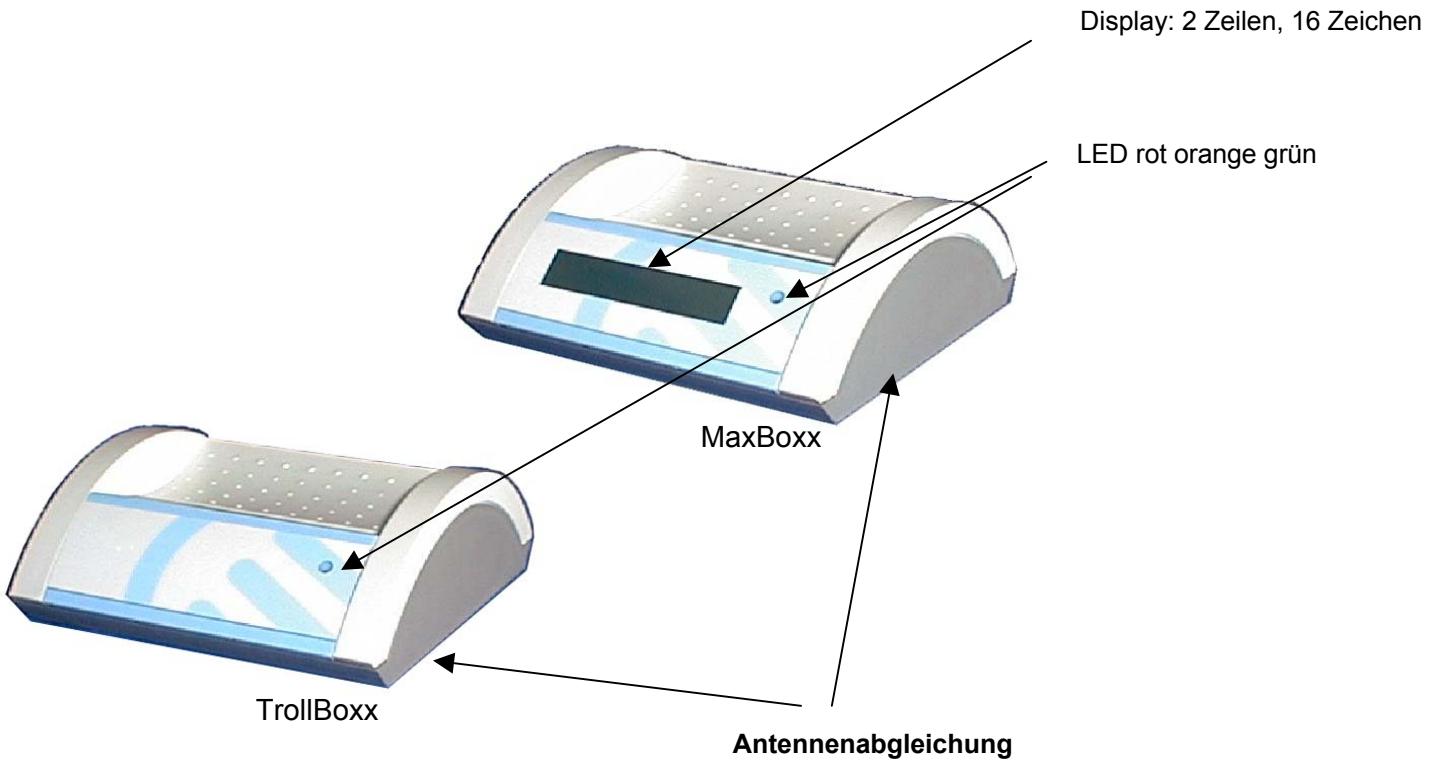

EVIS-LEGIC Tischleser

EVIS-LEGIC Tischleser

Kompakte Tischleseeinheit
– kundenspez. Folie

Mechanische Haltung der Datenträger

- Auflageschale
- Distanzauslesung

Mechanische Abmessungen:

Länge 125mm, Breite 115mm, Höhe 45mm

EVIS-LEGIC Tischleser

- Datenträger
 - LEGIC® unsegmentierte Kodierung
 - EVIS
 - Selecta
 - Kaba Group Header
 - Adasoft

EVIS-LEGIC Tischleser

- Abrechnungsschnittstellen
 - RS232 (UserTool)
 - TCP/IP
 - Datenträger
- Summer
- Parametrisierung
 - RS232 (WinService)
 - Datenträger

EVIS-LEGIC Tischleser

- Optionen
 - LEGIC® MSM100
 - LEGIC® SM100
 - LEGIC® SM05
 - LEGIC® advant

EVIS-LEGIC Tischleser

- **Lieferumfang RS232 Version**
 - Steckernetzteil 230 VAC, 110mA
 - RS232 Kabel 1,5m
 - Baugruppenbeschreibung
- **Lieferumfang USB Version**
 - Steckernetzteil 230 VAC, 110mA
 - USB Kabel 1,5m
 - Treiberdiskette
 - Baugruppenbeschreibung

EVIS-LEGIC Tischleser

- **Lieferumfang RS232 TCP/IP Version**
 - Steckernetzteil 230 VAC, 110mA
 - RS232 Kabel 1,5m
 - LAN Anschlusskabel
 - Baugruppenbeschreibung
- **Lieferumfang USB TCP/IP Version**
 - Steckernetzteil 230 VAC, 110mA
 - USB Kabel 1,5m
 - LAN Anschlusskabel
 - Treiberdiskette
 - Baugruppenbeschreibung