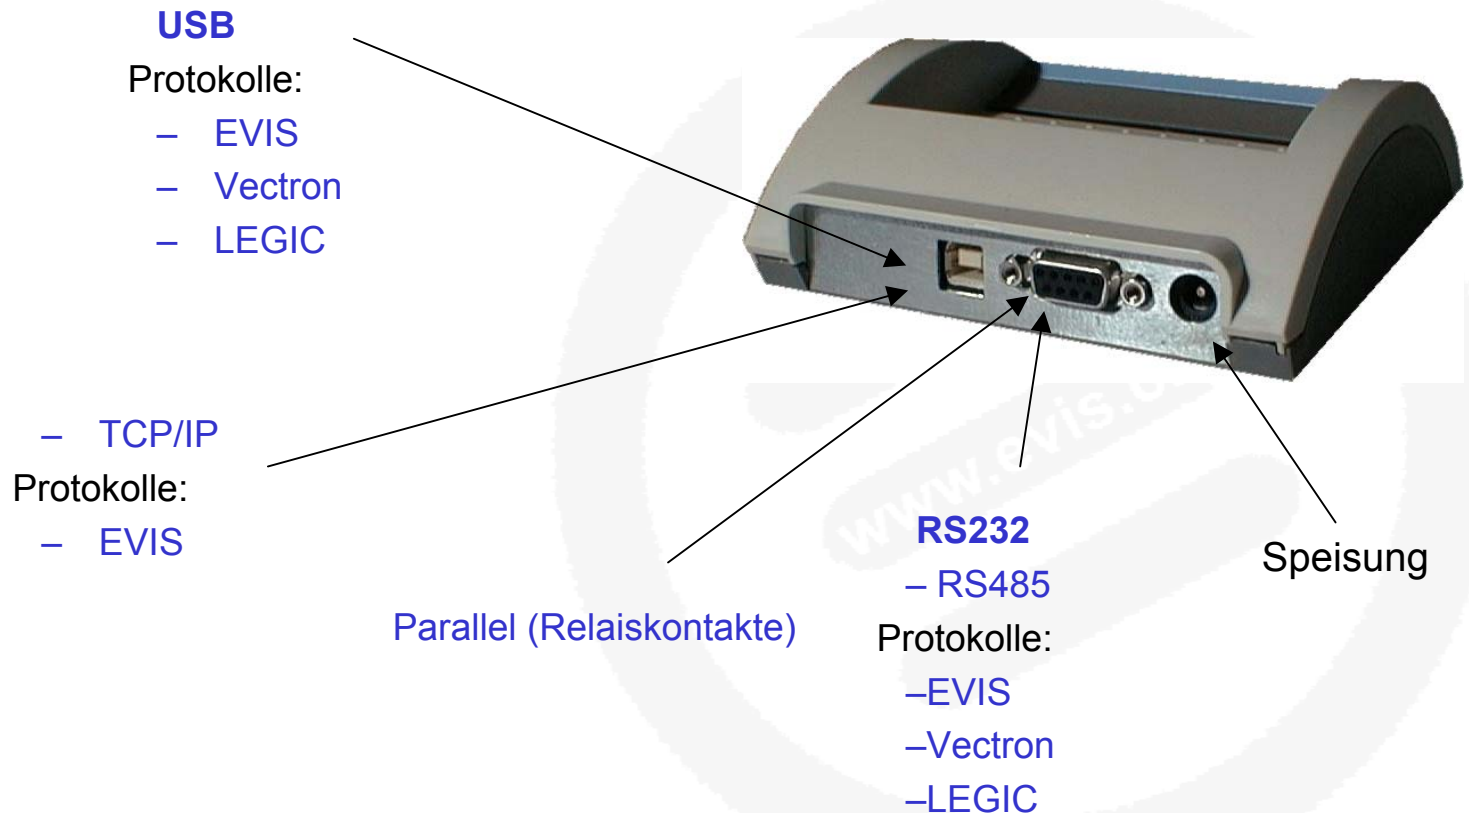

EVIS-LEGIC Tischleser