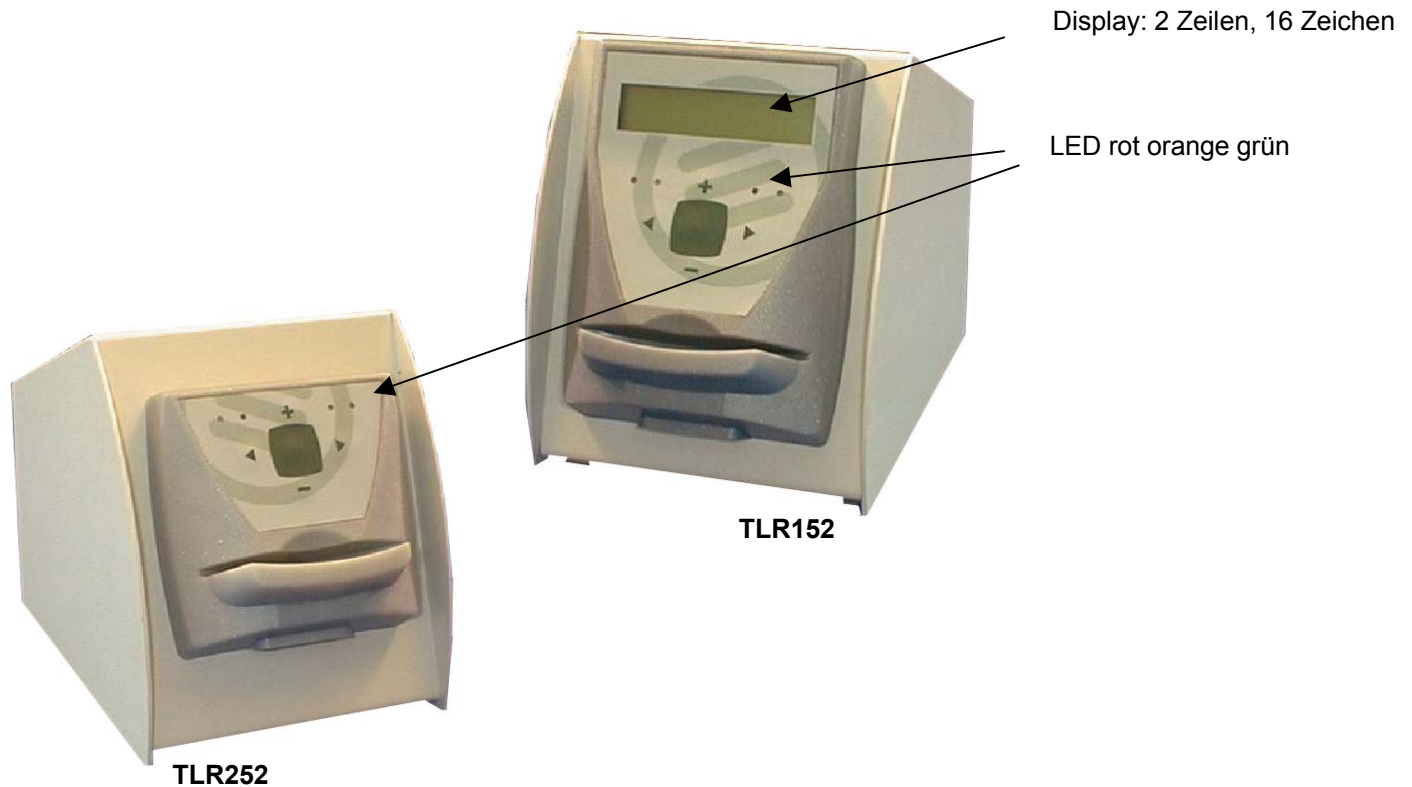

EVIS-LEGIC Tischleser

EVIS-LEGIC Tischleser

Kompakte Tischleseeinheit

– kundenspez. Folie

Mechanische Haltung der Datenträger

– Auflegemund

EVIS-LEGIC Tischleser

Schnittstellen:

- RS232
- RS485

Protokolle:

- EVIS
- Vectron
- LEGIC

Mechanische Abmessungen:

Länge 180mm, Breite 110mm, Höhe 140mm

Speisung

EVIS-LEGIC Tischleser

- Datenträger
 - LEGIC® segmentierte Kodierung
 - EVIS
 - Common
 - GantnerCash
 - SelectaMain
 - ValiLEGIC cash
 - PBV spezial
 - LEGIC cash
 - LEGIC® advant

EVIS-LEGIC Tischleser

- Datenträger
 - LEGIC® unsegmentierte Kodierung
 - EVIS
 - Selecta
 - Kaba Group Header
 - Adasoft

EVIS-LEGIC Tischleser

- Abrechnungsschnittstellen
 - RS232 (UserTool)
 - Datenträger
- Summer
- Parametrisierung
 - RS232 (WinService)
 - Datenträger

EVIS-LEGIC Tischleser

- Optionen
 - LEGIC® MSM100
 - LEGIC® SM100
 - LEGIC® SM05
 - LEGIC® advant

EVIS-LEGIC Tischleser

- Lieferumfang
 - Steckernetzteil 230 VAC, 110mA
 - RS232 Kabel 1,5m
 - Baugruppenbeschreibung
- Zubehör
 - Schlüsselhalter für:
 - Kaba elo LEGIC
 - KESO kek
 - Sea symbio
 - Spritzschutz