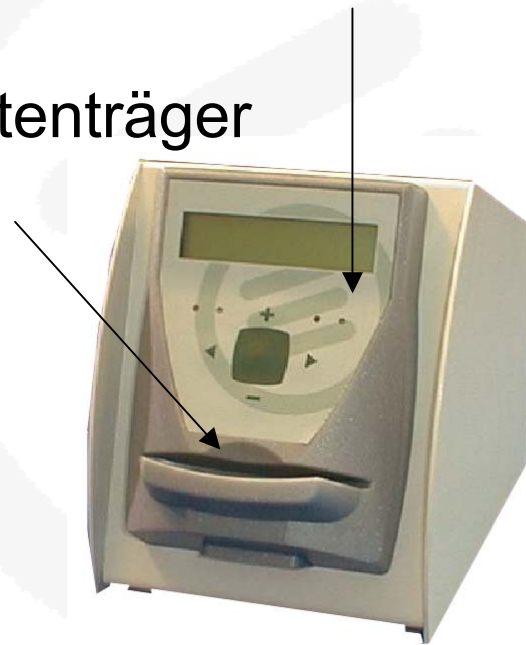

EVIS-LEGIC Tischleser

EVIS-LEGIC Tischleser

Kompakte Tischleseeinheit

– kundenspez. Folie

Mechanische Haltung der Datenträger

– Auflegemund

EVIS-LEGIC Tischleser

Schnittstellen:

- RS232
- RS485

Protokolle:

- EVIS
- Vectron
- LEGIC

Mechanische Abmessungen:

Länge 180mm, Breite 110mm, Höhe 140mm

Speisung

EVIS-LEGIC Tischleser

- Datenträger
 - LEGIC® segmentierte Kodierung
 - EVIS
 - Common
 - GantnerCash
 - SelectaMain
 - ValiLEGIC cash
 - PBV spezial
 - LEGIC cash
 - LEGIC® advant

EVIS-LEGIC Tischleser

- Datenträger
 - LEGIC® unsegmentierte Kodierung
 - EVIS
 - Selecta
 - Kaba Group Header
 - Adasoft

EVIS-LEGIC Tischleser

- Abrechnungsschnittstellen
 - RS232 (UserTool)
 - Datenträger
- Summer
- Parametrisierung
 - RS232 (WinService)
 - Datenträger

EVIS-LEGIC Tischleser

- Optionen
 - LEGIC® MSM100
 - LEGIC® SM100
 - LEGIC® SM05
 - LEGIC® advant

EVIS-LEGIC Tischleser

- Lieferumfang
 - Steckernetzteil 230 VAC, 110mA
 - RS232 Kabel 1,5m
 - Baugruppenbeschreibung
- Zubehör
 - Schlüsselhalter für:
 - Kaba elo LEGIC
 - KESO kek
 - Sea symbio
 - Spritzschutz