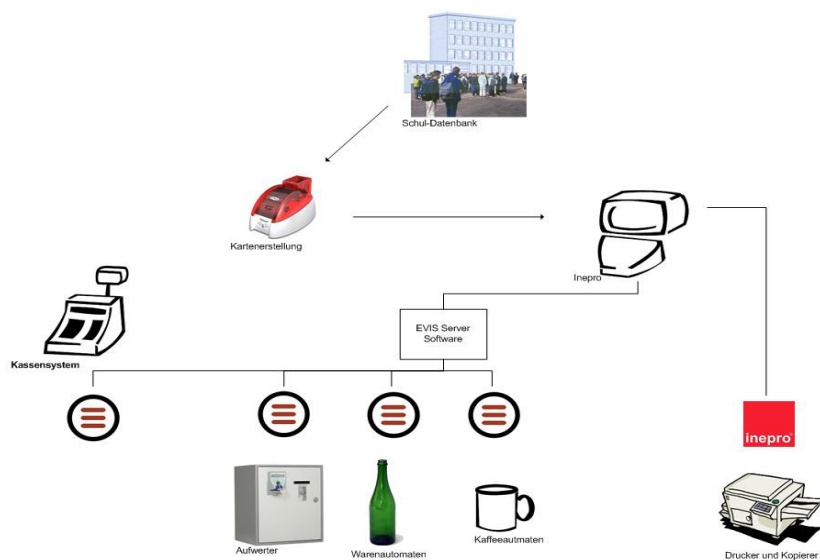

### Allgemein 1:

Produktfreigabe

Distitool zur Erstellung der Parameterkarten

Die Parameterkarte: Für viele nicht mehr wegzudenken. Zur Einrichtung einer neuen Leseinheit bedarf es lediglich des Abwartens des dreifachen Piep. Mit dem WinParametrier Softwaretool lassen sich die Parameterkarten heute vom EVIS-Partner selbstständig einrichten.

### Allgemein 2:

Produktfreigabe

Admitto: Von der Karte direkt ins Programm

Der kleine USB Tischleser Admitto sendet die ausgelesenen Daten Wie Personalnummer, Zutrittskode etc. direkt in das Textverarbeitungsprogramm oder die Tabellenkalkulation. Das mühselige Eintippen von Nummern entfällt.

Admitto Tischleser

Referenzanlage: Kantonsschule Wettingen

Grossprojekt basierend auf der INCA Netzwerklösung. Die Dozenten und Schüler der Kantonsschule Wettingen, im alt-ehrwürdigen Klostergebäude, konsumieren Getränke, Speisen und „Druckdienstleistungen“ ab einem zentralen Konto. Der multifunktionale Ausweis ermöglicht zudem das follow me Printing.