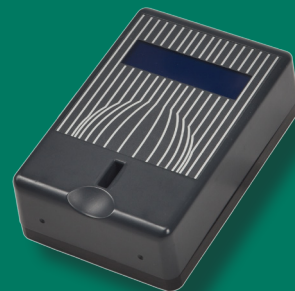

TECHNISCHE INFORMATIONEN

EVIS Husky

Hardware

LEGIC® Sicherheitsmodul SM4500M	X
Mikrokontrollergesteuert	X
Speicherung der Gerätekonfiguration in nichtflüchtigem Speicher	X
EVIS Akku (Austauschprodukt verfügbar)	X
Display und LED Anzeige	X

Besondere Merkmale

Individuell gestaltbare Frontfolie	X
Gesichertes Betragshandling	X
Aufnahme verschiedener Transponderbauformen	
Konfiguration durch Kunden möglich	X

Kommunikationsprotokolle

EVIS Remote	X
EFT - Schoemaker	X
Kundenspezifische Protokolle	X

Ansteuerungsvarianten

Bluetooth BLE (4.x)	X

Dienstleistungen

Technischer Support	X

- Akku Laufzeit: min. 4h
- Akku Ladezeit: max. 8h
- Ladekabel: standardmässige USB Mini Mobiltelefonladekabel oder EVIS Ladekabel (auf Bestellung)
- Eingangsspannung: 5 VDC
- Gewicht: 180g (Husky 1A2 Akku)
- Abmessung: L: 115mm, B: 68mm, T: 37mm
- Betriebstemperatur: 0°C bis +40°C (Betrieb und Lagerung)

LEGIC® prime
LEGIC® advant
MIFARE® DESFire®
MIFARE® Classic